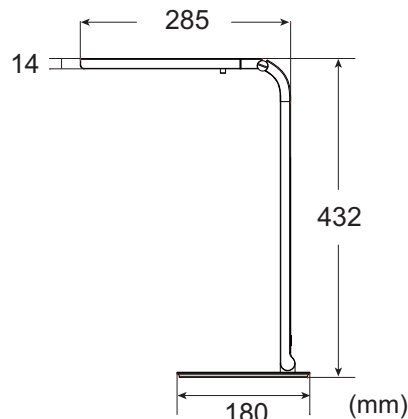

## 產品外觀規格

單位: mm

### 上視面

## 燈具本體規格：

- 使用尺寸(90度)：長311mm x 寬180mm x 高432mm
- 收納尺寸：長458mm x 寬180mm x 高51mm
- 淨重：1.0Kg
- 色溫：6500K
- 照度：1300lux (距離照射面35cm)
- 輸入電壓：110V，60Hz
- 總耗電流：0.2A
- 總功率消耗：LED 11W (等同傳統檯燈27W照度)
- 建議工作環境溫度：<=35°C
- 功率因數：50%
- 電源線長度：180cm