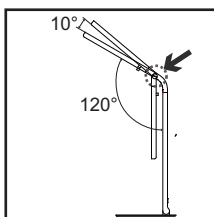

### ⚠ 注意

- 調整燈臂的角度時，請同時按壓底座。

- 燈罩可轉動至所需要的舒適照明角度。
- 調整範圍：左右各45度，上下130度。

### ⚠ 注意

- 調整燈罩時請勿將手置於箭頭處，避免夾手。此處活動關節如有鬆脫，請使用硬幣旋緊即可。
- 過度調整產品的活動關節部份，會導致關節功能損壞。

CHIMEI

## 產品外觀規格

單位: mm