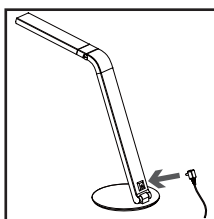

## 使用說明

- 將電源變壓器插入燈臂後方之電源插孔內。