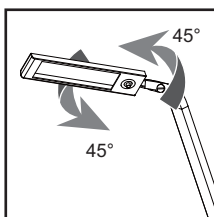

- 燈罩可轉動至所需要的舒適照明角度。
- 調整範圍：左右各45度，上下130度。

⚠ 注意

- 調整燈罩時請勿將手置於箭頭處，避免夾手。此處活動關節如有鬆脫，請使用硬幣旋緊即可。
- 過度調整產品的活動關節部份，會導致關節功能損壞。