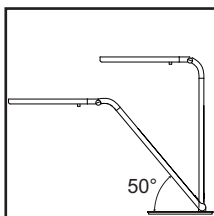

燈具照明的正常使用範圍：

- 可調整燈臂滿足個人照度需求，燈具照明的使用範圍為50~90度。

⚠ 注意

- 調整燈臂的角度時，請同時按壓底座。