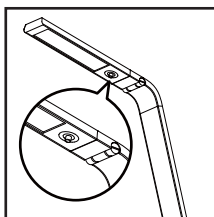

- 開啟電源時，請按燈罩上深灰色電源開關即可。