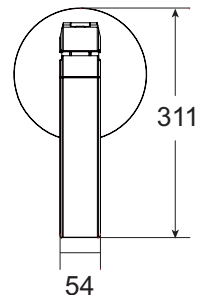

產品特色

- LED無頻閃，眼睛悅讀不疲倦。
- V-CUT抗眩濾光片，不受干擾超優閱。
- 自然演色 還原圖像的真實色彩。
- 亮度充足，寫字看書都滿足。
- LED壽命長、超省電，節能護荷包。
- 不含汞、鉛及無紫外線，綠色能源，守護地球零汙染。

注意事項

- 請勿自行拆解產品，以免觸電。
- 請依照製造商指定的專用變壓器及電源插座使用，以維持產品正常運作。
- 請勿過度調整產品的活動關節部份，以免燈具關節功能損壞。
- 使用時請勿將產品置於不穩固的桌面，以免產品掉落損壞。
- 請勿將產品置於高溫或高濕度的地方。
- 為避免造成眼睛傷害，請勿直視LED燈泡光源。
- 請勿使用揮發性溶劑(如:酒精)、甲苯、酸/鹼性清潔劑清潔本產品。
- 遇下列狀況時，請先拔除電源線，停止使用，如有問題請尋求客服人員：
  - 電源線或電源插頭損壞或破損時。
  - 本燈座受潮或淋到雨。
  - 本燈座外殼，活動關節處有損壞時。
  - 本燈座發生冒煙，火花等安全性因素。
  - LED燈泡異常閃爍或損壞時。

CHIMEI

使用說明

- 將電源變壓器插入燈臂後方之電源插孔內。

⚠ 注意

- 內附的電源變壓器為10A1專用，不能用於其他電器。

- 開啟電源時，請按燈罩上深灰色電源開關即可。

燈具照明的正常使用範圍：

- 可調整燈臂滿足個人照度需求，燈具照明的使用範圍為50~90度。

⚠ 注意

- 調整燈臂的角度時，請同時按壓底座。

- 燈罩可轉動至所需要的舒適照明角度。
- 調整範圍：左右各45度，上下130度。

⚠ 注意

- 調整燈罩時請勿將手置於箭頭處，避免夾手。此處活動關節如有鬆脫，請使用硬幣旋緊即可。
- 過度調整產品的活動關節部份，會導致關節功能損壞。

CHIMEI

產品外觀規格

單位: mm

上視面

正面

側面

燈具本體規格：

- 使用尺寸(90度)：長311mm x 寬180mm x 高432mm
- 收納尺寸：長458mm x 寬180mm x 高51mm
- 淨重：1.0Kg
- 色溫：6500K
- 照度：1300lux (距離照射面35cm)
- 輸入電壓：110V，60Hz
- 總耗電流：0.2A
- 總功率消耗：LED 11W (等同傳統檯燈27W照度)
- 建議工作環境溫度：<=35°C
- 功率因數：50%
- 電源線長度：180cm

CHIMEI