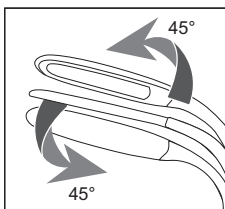

- 按住按鍵約2秒即開始調整亮度，調至您所需的亮度時將手指離開按鍵即停止調整(調光時會有持續嗶聲)。
- 調光達最高亮度時，會發出嗶嗶二聲，並停止調光表示已達最高亮度。調光達最低亮度時，會發出嗶嗶二聲，並停止調光表示已達最低亮度。

亮度調光記憶功能：

- 開啟的亮度將會記憶在您前一次使用的亮度。

燈具照明的正常使用範圍：

- 燈罩及可轉動至所需要的舒適照明角度。

上下150度

左右擺頭各30度

燈罩左右翻轉各45度

⚠ 注意

- 過度調整產品的活動關節部份，除了關節功能容易損壞以外，同時容易導致燈具傾倒。

產品外觀規格

CHIMEI

單位: mm

上視面

405

正面

107

側面

467

125

燈具本體規格：

- 使用尺寸：長405 x 寬107 x 高467mm
- 淨重：1.4 Kg
- 色溫：6500K
- 照度：1300lux (距離照射面35cm)
- 輸入電壓：110V, 60Hz
- 總耗電流：0.2A
- 總功率消耗：LED 11W (等同傳統檯燈27W照度)
- 建議工作環境溫度：<=35°C
- 功率因數：50%
- 電源線長度：180cm

CHIMEI