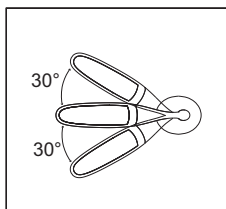

- 按住按鍵約2秒即開始調整亮度，調至您所需的亮度時將手指離開按鍵即停止調整(調光時會有持續嗶聲)。
- 調光達最高亮度時，會發出嗶嗶二聲，並停止調光表示已達最高亮度。調光達最低亮度時，會發出嗶嗶二聲，並停止調光表示已達最低亮度。

亮度調光記憶功能：

- 開啟的亮度將會記憶在您前一次使用的亮度。

燈具照明的正常使用範圍：

- 燈罩及可轉動至所需要的舒適照明角度。

上下150度

左右擺頭各30度

燈罩左右翻轉各45度

⚠ 注意

- 過度調整產品的活動關節部份，除了關節功能容易損壞以外，同時容易導致燈具傾倒。

產品外觀規格

CHIMEI

單位: mm

上視面

405

正面

107

側面

467

125

燈具本體規格：

- 使用尺寸：長405 x 寬107 x 高467mm
- 淨重：1.4 Kg
- 色溫：6500K
- 照度：1300lux (距離照射面35cm)
- 輸入電壓：110V, 60Hz
- 總耗電流：0.2A
- 總功率消耗：LED 11W (等同傳統檯燈27W照度)
- 建議工作環境溫度：<=35°C
- 功率因數：50%
- 電源線長度：180cm

CHIMEI