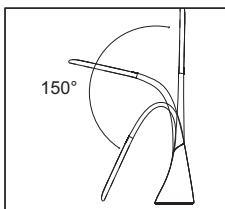

- 按住按鍵約2秒即開始調整亮度，調至您所需的亮度時將手指離開按鍵即停止調整(調光時會有持續嗶聲)。
- 調光達最高亮度時，會發出嗶嗶二聲，並停止調光表示已達最高亮度。調光達最低亮度時，會發出嗶嗶二聲，並停止調光表示已達最低亮度。

亮度調光記憶功能：

- 開啟的亮度將會記憶在您前一次使用的亮度。

燈具照明的正常使用範圍：

- 燈罩及可轉動至所需要的舒適照明角度。

上下150度

左右擺頭各30度

燈罩左右翻轉各45度

⚠ 注意

- 過度調整產品的活動關節部份，除了關節功能容易損壞以外，同時容易導致燈具傾倒。

產品外觀規格

CHIMEI

單位: mm

上視面

405

正面

107

側面

467

125

燈具本體規格：

- 使用尺寸：長405 x 寬107 x 高467mm
- 淨重：1.4 Kg
- 色溫：6500K
- 照度：1300lux (距離照射面35cm)
- 輸入電壓：110V, 60Hz
- 總耗電流：0.2A
- 總功率消耗：LED 11W (等同傳統檯燈27W照度)
- 建議工作環境溫度：<=35°C
- 功率因數：50%
- 電源線長度：180cm

CHIMEI