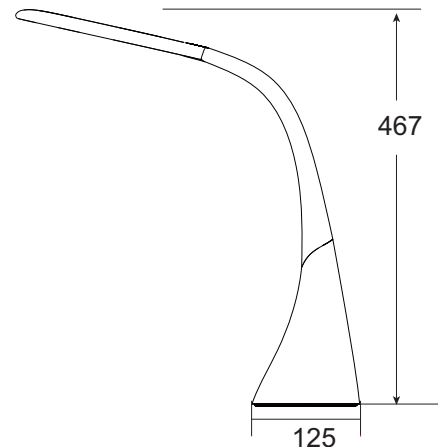

- 按住按鍵約2秒即開始調整亮度，調至您所需的亮度時將手指離開按鍵即停止調整(調光時會有持續嗶聲)。
- 調光達最高亮度時，會發出嗶嗶二聲，並停止調光表示已達最高亮度。調光達最低亮度時，會發出嗶嗶二聲，並停止調光表示已達最低亮度。

亮度調光記憶功能：

- 開啟的亮度將會記憶在您前一次使用的亮度。

燈具照明的正常使用範圍：

- 燈罩及可轉動至所需要的舒適照明角度。

上下150度

左右擺頭各30度

燈罩左右翻轉各45度

⚠ 注意

- 過度調整產品的活動關節部份，除了關節功能容易損壞以外，同時容易導致燈具傾倒。

產品外觀規格

CHIMEI

單位: mm

上視面

405

正面

107

側面

467

125

燈具本體規格：

- 使用尺寸：長405 x 寬107 x 高467mm
- 淨重：1.4 Kg
- 色溫：6500K
- 照度：1300lux (距離照射面35cm)
- 輸入電壓：110V, 60Hz
- 總耗電流：0.2A
- 總功率消耗：LED 11W (等同傳統檯燈27W照度)
- 建議工作環境溫度：<=35°C
- 功率因數：50%
- 電源線長度：180cm

CHIMEI