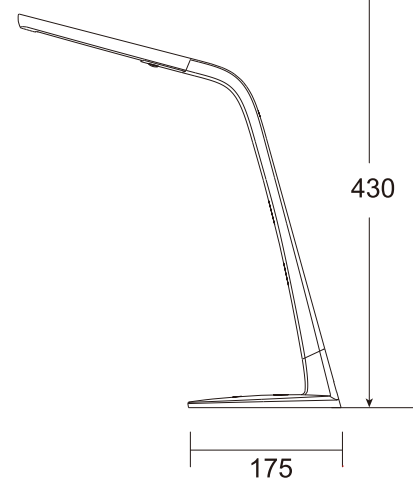

上下150度

左右擺頭各30度

燈罩左右翻轉各45度

△ 注意

- 請勿超過安全使用範圍之角度；大於以上圖示之角度，本產品容易傾倒損壞。
- 過度調整本產品的活動關節部份，除了關節功能容易損壞以外，同時容易導致燈具傾倒。
- 請勿將本產品置於傾斜或不穩固的桌面，以免滑落損壞。

產品外觀規格

CHIMEI

單位: mm

上視面

390

正面

140

側面

430

175

燈具本體規格：