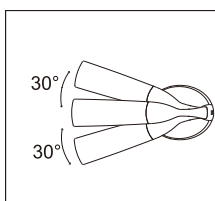

使用說明

CHIMEI

- 將電源變壓器插入燈臂後方之電源插孔內。

△ 注意

- 內附的電源變壓器為本產品專用，不能用於其他電器。

- 開啟電源時，請按燈罩上電源開關即可。

燈具照明的安全使用範圍：

- 燈罩可轉動至所需要的舒適照明角度。

上下150度

左右擺頭各30度

燈罩左右翻轉各45度

△ 注意

- 請勿超過安全使用範圍之角度；大於以上圖示之角度，本產品容易傾倒損壞。
- 過度調整本產品的活動關節部份，除了關節功能容易損壞以外，同時容易導致燈具傾倒。
- 請勿將本產品置於傾斜或不穩固的桌面，以免滑落損壞。

產品外觀規格

CHIMEI

單位: mm

上視面

390

正面

140

側面

430

175

燈具本體規格：