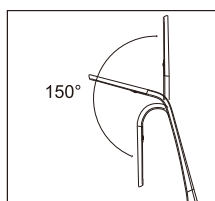

使用說明

CHIMEI

- 將電源變壓器插入燈臂後方之電源插孔內。

△ 注意

- 內附的電源變壓器為本產品專用，不能用於其他電器。

- 開啟電源時，請按燈罩上電源開關即可。

燈具照明的安全使用範圍：

- 燈罩可轉動至所需要的舒適照明角度。

上下150度

左右擺頭各30度

燈罩左右翻轉各45度

△ 注意

- 請勿超過安全使用範圍之角度；大於以上圖示之角度，本產品容易傾倒損壞。
- 過度調整本產品的活動關節部份，除了關節功能容易損壞以外，同時容易導致燈具傾倒。
- 請勿將本產品置於傾斜或不穩固的桌面，以免滑落損壞。

產品外觀規格

CHIMEI

單位: mm

上視面

390

正面

140

側面

430

175

燈具本體規格：