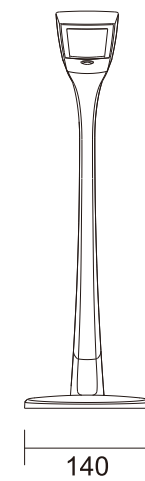

上下150度

左右擺頭各30度

燈罩左右翻轉各45度

△ 注意

- 請勿超過安全使用範圍之角度；大於以上圖示之角度，本產品容易傾倒損壞。
- 過度調整本產品的活動關節部份，除了關節功能容易損壞以外，同時容易導致燈具傾倒。
- 請勿將本產品置於傾斜或不穩固的桌面，以免滑落損壞。

產品外觀規格

CHIMEI

單位: mm

上視面

390

正面

140

側面

430

175

燈具本體規格：