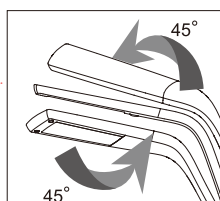

使用說明

CHIMEI

- 將電源變壓器插入燈臂後方之電源插孔內。

△ 注意

- 內附的電源變壓器為本產品專用，不能用於其他電器。

- 開啟電源時，請按燈罩上電源開關即可。

燈具照明的安全使用範圍：

- 燈罩可轉動至所需要的舒適照明角度。

上下150度

左右擺頭各30度

燈罩左右翻轉各45度

△ 注意

- 請勿超過安全使用範圍之角度；大於以上圖示之角度，本產品容易傾倒損壞。
- 過度調整本產品的活動關節部份，除了關節功能容易損壞以外，同時容易導致燈具傾倒。
- 請勿將本產品置於傾斜或不穩固的桌面，以免滑落損壞。

產品外觀規格

CHIMEI

單位: mm

上視面

390

正面

140

側面

430

175

燈具本體規格：