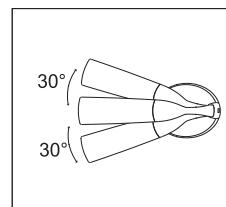

CHIMEI

使用說明

- 將電源變壓器插入燈臂後方之電源插孔內。

⚠ 注意

- 內附的電源變壓器為本產品專用，不能用於其他電器。

- 開啟電源時，請按燈罩上電源開關即可。

燈具照明的安全使用範圍：

- 燈罩可轉動至所需要的舒適照明角度。

上下150度

左右擺頭各30度

燈罩左右翻轉各45度

⚠ 注意

- 請勿超過安全使用範圍之角度；大於以上圖示之角度，本產品容易傾倒損壞。
- 過度調整本產品的活動關節部份，除了關節功能容易損壞以外，同時容易導致燈具傾倒。
- 請勿將本產品置於傾斜或不穩固的桌面，以免滑落損壞。

CHIMEI

產品外觀規格

單位: mm

上視面

390

正面

140

側面

430

175

燈具本體規格:

- 使用尺寸：長390 x 寬140 x 高430mm
- 淨重：1.0Kg
- 色溫：6500K
- 照度：1000lux (距離照射面35cm)
- 輸入電壓：110V, 60Hz
- 總耗電流：0.2A
- 總功率消耗：LED 8W (等同傳統檯燈21W照度)
- 建議工作環境溫度：<=35°C
- 功率因數：50%
- 電源線長度：180cm

CHIMEI