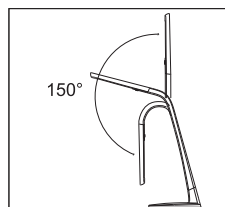

CHIMEI

使用說明

- 將電源變壓器插入燈臂後方之電源插孔內。

⚠ 注意

- 內附的電源變壓器為本產品專用，不能用於其他電器。

- 開啟電源時，請按燈罩上電源開關即可。

燈具照明的安全使用範圍：

- 燈罩可轉動至所需要的舒適照明角度。

上下150度

左右擺頭各30度

燈罩左右翻轉各45度

⚠ 注意

- 請勿超過安全使用範圍之角度；大於以上圖示之角度，本產品容易傾倒損壞。
- 過度調整本產品的活動關節部份，除了關節功能容易損壞以外，同時容易導致燈具傾倒。
- 請勿將本產品置於傾斜或不穩固的桌面，以免滑落損壞。

CHIMEI

產品外觀規格

單位: mm

上視面

390

正面

140

側面

430

175

燈具本體規格:

- 使用尺寸：長390 x 寬140 x 高430mm
- 淨重：1.0Kg
- 色溫：6500K
- 照度：1000lux (距離照射面35cm)
- 輸入電壓：110V, 60Hz
- 總耗電流：0.2A
- 總功率消耗：LED 8W (等同傳統檯燈21W照度)
- 建議工作環境溫度：<=35°C
- 功率因數：50%
- 電源線長度：180cm

CHIMEI