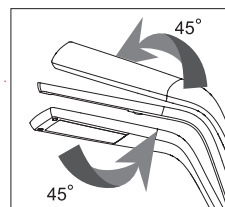

CHIMEI

使用說明

- 將電源變壓器插入燈臂後方之電源插孔內。

⚠ 注意

- 內附的電源變壓器為本產品專用，不能用於其他電器。

- 開啟電源時，請按燈罩上電源開關即可。

燈具照明的安全使用範圍：

- 燈罩可轉動至所需要的舒適照明角度。

上下150度

左右擺頭各30度

燈罩左右翻轉各45度

⚠ 注意

- 請勿超過安全使用範圍之角度；大於以上圖示之角度，本產品容易傾倒損壞。
- 過度調整本產品的活動關節部份，除了關節功能容易損壞以外，同時容易導致燈具傾倒。
- 請勿將本產品置於傾斜或不穩固的桌面，以免滑落損壞。

CHIMEI

產品外觀規格

單位: mm

上視面

390

正面

140

側面

430

175

燈具本體規格:

- 使用尺寸：長390 x 寬140 x 高430mm
- 淨重：1.0Kg
- 色溫：6500K
- 照度：1000lux (距離照射面35cm)
- 輸入電壓：110V, 60Hz
- 總耗電流：0.2A
- 總功率消耗：LED 8W (等同傳統檯燈21W照度)
- 建議工作環境溫度：<=35°C
- 功率因數：50%
- 電源線長度：180cm

CHIMEI