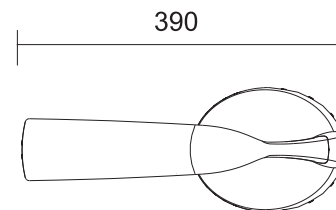

上下150度

左右擺頭各30度

燈罩左右翻轉各45度

⚠ 注意

- 請勿超過安全使用範圍之角度；大於以上圖示之角度，本產品容易傾倒損壞。
- 過度調整本產品的活動關節部份，除了關節功能容易損壞以外，同時容易導致燈具傾倒。
- 請勿將本產品置於傾斜或不穩固的桌面，以免滑落損壞。

CHIMEI

產品外觀規格

單位: mm

上視面

390

正面

140

側面

430

175

燈具本體規格:

- 使用尺寸：長390 x 寬140 x 高430mm
- 淨重：1.0Kg
- 色溫：6500K
- 照度：1000lux (距離照射面35cm)
- 輸入電壓：110V, 60Hz
- 總耗電流：0.2A
- 總功率消耗：LED 8W (等同傳統檯燈21W照度)
- 建議工作環境溫度：<=35°C
- 功率因數：50%
- 電源線長度：180cm

CHIMEI