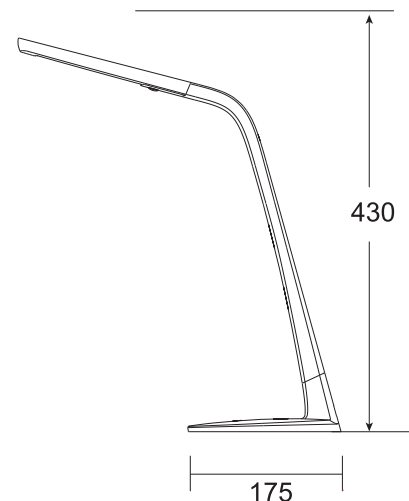

上下150度

左右擺頭各30度

燈罩左右翻轉各45度

⚠ 注意

- 請勿超過安全使用範圍之角度；大於以上圖示之角度，本產品容易傾倒損壞。
- 過度調整本產品的活動關節部份，除了關節功能容易損壞以外，同時容易導致燈具傾倒。
- 請勿將本產品置於傾斜或不穩固的桌面，以免滑落損壞。

CHIMEI

產品外觀規格

單位: mm

上視面

390

正面

140

側面

430

175

燈具本體規格:

- 使用尺寸：長390 x 寬140 x 高430mm
- 淨重：1.0Kg
- 色溫：6500K
- 照度：1000lux (距離照射面35cm)
- 輸入電壓：110V, 60Hz
- 總耗電流：0.2A
- 總功率消耗：LED 8W (等同傳統檯燈21W照度)
- 建議工作環境溫度：<=35°C
- 功率因數：50%
- 電源線長度：180cm

CHIMEI