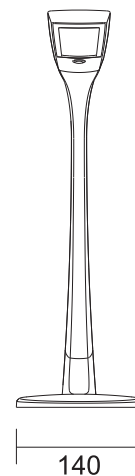

上下150度

左右擺頭各30度

燈罩左右翻轉各45度

⚠ 注意

- 請勿超過安全使用範圍之角度；大於以上圖示之角度，本產品容易傾倒損壞。
- 過度調整本產品的活動關節部份，除了關節功能容易損壞以外，同時容易導致燈具傾倒。
- 請勿將本產品置於傾斜或不穩固的桌面，以免滑落損壞。

CHIMEI

產品外觀規格

單位: mm

上視面

390

正面

140

側面

430

175

燈具本體規格:

- 使用尺寸：長390 x 寬140 x 高430mm
- 淨重：1.0Kg
- 色溫：6500K
- 照度：1000lux (距離照射面35cm)
- 輸入電壓：110V, 60Hz
- 總耗電流：0.2A
- 總功率消耗：LED 8W (等同傳統檯燈21W照度)
- 建議工作環境溫度：<=35°C
- 功率因數：50%
- 電源線長度：180cm

CHIMEI